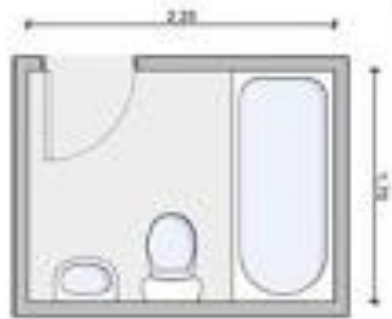

تصميم منشآت سكنية

م.د/ هبه عيسى

قسم التصميم الداخلى والأثاث
الفرقة الأولى

الحمام (دورة المياه) :

• هو غرفة صغيرة او كبيرة داخل المسكن وهو مكان يلجأ إليه الإنسان بعد يوم من العمل المرهق ليريح جسمه وفكره ويجدد نشاطه.

• قد يحتوي المسكن علي اكثر من دورة مياه:

1- دورة مياه للضيوف.

2- دورة مياه لافراد الاسرة.

3- دورة مياه خاصة بغرفة النوم الرئيسية.

أنواع دورة المياه

حمام غرفة النوم الرئيسية
وهو يحتوي علي حمام
وحوض وبانيو وقد يحتوي
علي جاكوزي او سونا

حمام افراد الاسرة وهو
يحتوي علي قاعدة حمام
وحوض وبانيو وأماكن تخزين

حمام الضيوف وهو يحتوي
علي قاعدة حمام وحوض
فقط

- References:
 - <https://www.pinterest.com/pin/519180663267400358/>
 - <https://www.interiorcharm.com/dining-room/modern-dining-rooms/>
 - <https://bluehawkboosters.org/modern-dining-room-lighting-ideas/modern-modern-dining-room-lighting/>
 - <http://www.azurerealtygroup.com/5674/design/fascinating-dining-room-interior-design-ideas-55-modern-dining-room-interior-design-ideas/>
 - <https://www.pinterest.com/pin/318770479865818953/>
-