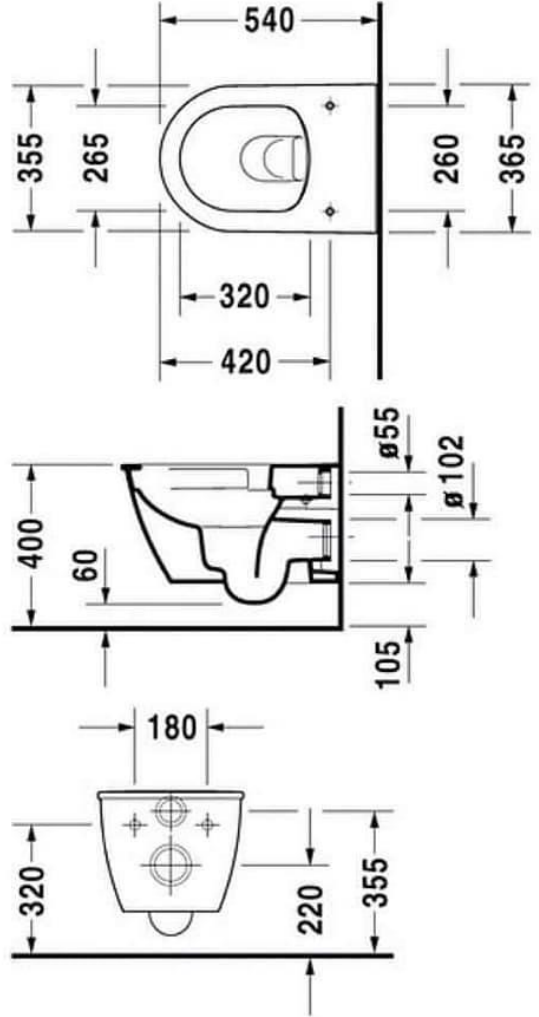

تصميم منشآت سكنية

م.د/ هبه عيسى

قسم التصميم الداخلى والأثاث
الفرقة الأولى

الحمام (دورة المياه) :

• هو غرفة صغيرة او كبيرة داخل المسكن وهو مكان يلجأ إليه الإنسان بعد يوم من العمل المرهق ليريح جسمه وفكره ويجدد نشاطه.

• قد يحتوي المسكن علي اكثر من دورة مياه:

1- دورة مياه للضيوف.

2- دورة مياه لافراد الاسرة.

3- دورة مياه خاصة بغرفة النوم الرئيسية.

أنواع دورة المياه

حمام غرفة النوم الرئيسية
وهو يحتوي علي حمام
وحوض وبانيو وقد يحتوي
علي جاكوزي او سونا

حمام افراد الاسرة وهو
يحتوي علي قاعدة حمام
وحوض وبانيو وأماكن تخزين

حمام الضيوف وهو يحتوي
علي قاعدة حمام وحوض
فقط

- References:
 - <https://www.pinterest.com/pin/519180663267400358/>
 - <https://www.interiorcharm.com/dining-room/modern-dining-rooms/>
 - <https://bluehawkboosters.org/modern-dining-room-lighting-ideas/modern-modern-dining-room-lighting/>
 - <http://www.azurerealtygroup.com/5674/design/fascinating-dining-room-interior-design-ideas-55-modern-dining-room-interior-design-ideas/>
 - <https://www.pinterest.com/pin/318770479865818953/>
-