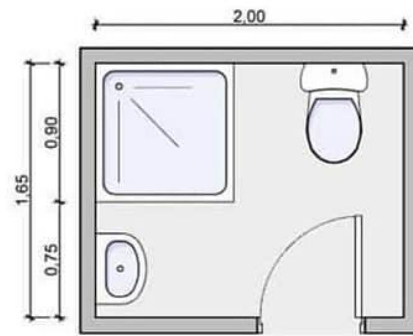

تصميم منشآت سكنية

م.د/ هبه عيسى

قسم التصميم الداخلى والأثاث
الفرقة الأولى

الحمام (دورة المياه) :

• هو غرفة صغيرة او كبيرة داخل المسكن وهو مكان يلجأ إليه الإنسان بعد يوم من العمل المرهق ليريح جسمه وفكره ويجدد نشاطه.

• قد يحتوي المسكن علي اكثر من دورة مياه:

1- دورة مياه للضيوف.

2- دورة مياه لافراد الاسرة.

3- دورة مياه خاصة بغرفة النوم الرئيسية.

أنواع دورة المياه

حمام غرفة النوم الرئيسية
وهو يحتوي علي حمام
وحوض وبانيو وقد يحتوي
علي جاكوزي او سونا

حمام افراد الاسرة وهو
يحتوي علي قاعدة حمام
وحوض وبانيو وأماكن تخزين

حمام الضيوف وهو يحتوي
علي قاعدة حمام وحوض
فقط

- References:
 - <https://www.pinterest.com/pin/519180663267400358/>
 - <https://www.interiorcharm.com/dining-room/modern-dining-rooms/>
 - <https://bluehawkboosters.org/modern-dining-room-lighting-ideas/modern-modern-dining-room-lighting/>
 - <http://www.azurerealtygroup.com/5674/design/fascinating-dining-room-interior-design-ideas-55-modern-dining-room-interior-design-ideas/>
 - <https://www.pinterest.com/pin/318770479865818953/>
-