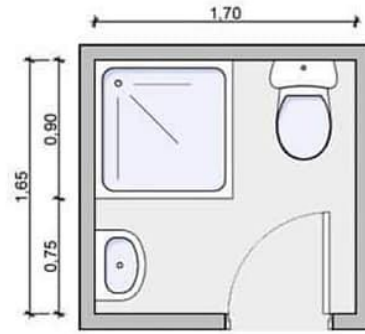

تصميم منشآت سكنية

م.د/ هبه عيسى

قسم التصميم الداخلى والأثاث
الفرقة الأولى

الحمام (دورة المياه) :

• هو غرفة صغيرة او كبيرة داخل المسكن وهو مكان يلجأ إليه الإنسان بعد يوم من العمل المرهق ليريح جسمه وفكره ويجدد نشاطه.

• قد يحتوي المسكن علي اكثر من دورة مياه:

1- دورة مياه للضيوف.

2- دورة مياه لافراد الاسرة.

3- دورة مياه خاصة بغرفة النوم الرئيسية.

أنواع دورة المياه

حمام غرفة النوم الرئيسية
وهو يحتوي علي حمام
وحوض وبانيو وقد يحتوي
علي جاكوزي او سونا

حمام افراد الاسرة وهو
يحتوي علي قاعدة حمام
وحوض وبانيو وأماكن تخزين

حمام الضيوف وهو يحتوي
علي قاعدة حمام وحوض
فقط

- References:
 - <https://www.pinterest.com/pin/519180663267400358/>
 - <https://www.interiorcharm.com/dining-room/modern-dining-rooms/>
 - <https://bluehawkboosters.org/modern-dining-room-lighting-ideas/modern-modern-dining-room-lighting/>
 - <http://www.azurerealtygroup.com/5674/design/fascinating-dining-room-interior-design-ideas-55-modern-dining-room-interior-design-ideas/>
 - <https://www.pinterest.com/pin/318770479865818953/>
-