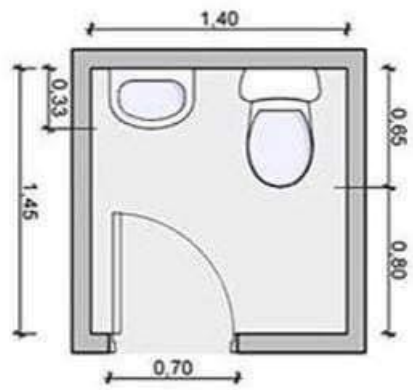

تصميم منشآت سكنية

م.د/ هبه عيسى

قسم التصميم الداخلى والأثاث
الفرقة الأولى

الحمام (دورة المياه) :

• هو غرفة صغيرة او كبيرة داخل المسكن وهو مكان يلجأ إليه الإنسان بعد يوم من العمل المرهق ليريح جسمه وفكره ويجدد نشاطه.

• قد يحتوي المسكن علي اكثر من دورة مياه:

1- دورة مياه للضيوف.

2- دورة مياه لافراد الاسرة.

3- دورة مياه خاصة بغرفة النوم الرئيسية.

أنواع دورة المياه

حمام غرفة النوم الرئيسية
وهو يحتوي علي حمام
وحوض وبانيو وقد يحتوي
علي جاكوزي او سونا

حمام افراد الاسرة وهو
يحتوي علي قاعدة حمام
وحوض وبانيو وأماكن تخزين

حمام الضيوف وهو يحتوي
علي قاعدة حمام وحوض
فقط

- References:
 - <https://www.pinterest.com/pin/519180663267400358/>
 - <https://www.interiorcharm.com/dining-room/modern-dining-rooms/>
 - <https://bluehawkboosters.org/modern-dining-room-lighting-ideas/modern-modern-dining-room-lighting/>
 - <http://www.azurerealtygroup.com/5674/design/fascinating-dining-room-interior-design-ideas-55-modern-dining-room-interior-design-ideas/>
 - <https://www.pinterest.com/pin/318770479865818953/>
-