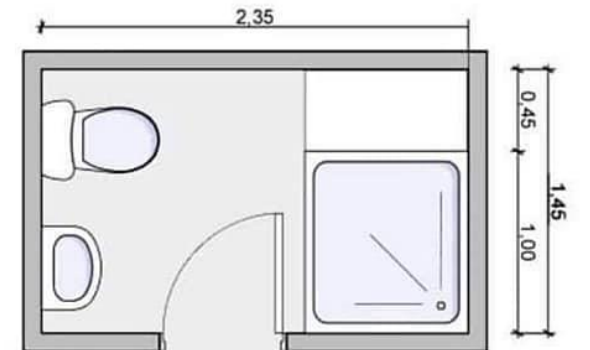

تصميم منشآت سكنية

م.د/ هبه عيسى

قسم التصميم الداخلى والأثاث
الفرقة الأولى

الحمام (دورة المياه) :

• هو غرفة صغيرة او كبيرة داخل المسكن وهو مكان يلجأ إليه الإنسان بعد يوم من العمل المرهق ليريح جسمه وفكره ويجدد نشاطه.

• قد يحتوي المسكن علي اكثر من دورة مياه:

1- دورة مياه للضيوف.

2- دورة مياه لافراد الاسرة.

3- دورة مياه خاصة بغرفة النوم الرئيسية.

أنواع دورة المياه

حمام غرفة النوم الرئيسية
وهو يحتوي علي حمام
وحوض وبانيو وقد يحتوي
علي جاكوزي او سونا

حمام افراد الاسرة وهو
يحتوي علي قاعدة حمام
وحوض وبانيو وأماكن تخزين

حمام الضيوف وهو يحتوي
علي قاعدة حمام وحوض
فقط

- References:
 - <https://www.pinterest.com/pin/519180663267400358/>
 - <https://www.interiorcharm.com/dining-room/modern-dining-rooms/>
 - <https://bluehawkboosters.org/modern-dining-room-lighting-ideas/modern-modern-dining-room-lighting/>
 - <http://www.azurerealtygroup.com/5674/design/fascinating-dining-room-interior-design-ideas-55-modern-dining-room-interior-design-ideas/>
 - <https://www.pinterest.com/pin/318770479865818953/>
-