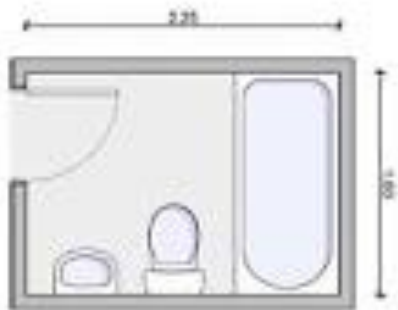

تصميم منشآت سكنية

م.د/ هبه عيسى

قسم التصميم الداخلى والأثاث
الفرقة الأولى

الحمام (دورة المياه) :

• هو غرفة صغيرة او كبيرة داخل المسكن وهو مكان يلجأ إليه الإنسان بعد يوم من العمل المرهق ليريح جسمه وفكره ويجدد نشاطه.

• قد يحتوي المسكن علي اكثر من دورة مياه:

1- دورة مياه للضيوف.

2- دورة مياه لافراد الاسرة.

3- دورة مياه خاصة بغرفة النوم الرئيسية.

أنواع دورة المياه

حمام غرفة النوم الرئيسية
وهو يحتوي علي حمام
وحوض وبانيو وقد يحتوي
علي جاكوزي او سونا

حمام افراد الاسرة وهو
يحتوي علي قاعدة حمام
وحوض وبانيو وأماكن تخزين

حمام الضيوف وهو يحتوي
علي قاعدة حمام وحوض
فقط

- References:
 - <https://www.pinterest.com/pin/519180663267400358/>
 - <https://www.interiorcharm.com/dining-room/modern-dining-rooms/>
 - <https://bluehawkboosters.org/modern-dining-room-lighting-ideas/modern-modern-dining-room-lighting/>
 - <http://www.azurerealtygroup.com/5674/design/fascinating-dining-room-interior-design-ideas-55-modern-dining-room-interior-design-ideas/>
 - <https://www.pinterest.com/pin/318770479865818953/>
-