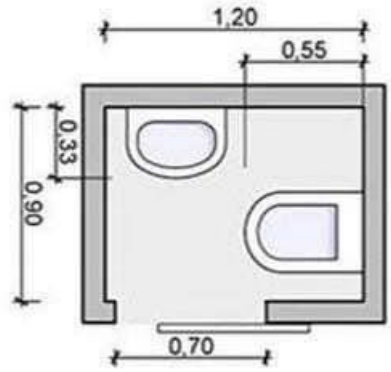

تصميم منشآت سكنية

م.د/ هبه عيسى

قسم التصميم الداخلى والأثاث
الفرقة الأولى

الحمام (دورة المياه) :

• هو غرفة صغيرة او كبيرة داخل المسكن وهو مكان يلجأ إليه الإنسان بعد يوم من العمل المرهق ليريح جسمه وفكره ويجدد نشاطه.

• قد يحتوي المسكن علي اكثر من دورة مياه:

1- دورة مياه للضيوف.

2- دورة مياه لافراد الاسرة.

3- دورة مياه خاصة بغرفة النوم الرئيسية.

أنواع دورة المياه

حمام غرفة النوم الرئيسية
وهو يحتوي علي حمام
وحوض وبانيو وقد يحتوي
علي جاكوزي او سونا

حمام افراد الاسرة وهو
يحتوي علي قاعدة حمام
وحوض وبانيو وأماكن تخزين

حمام الضيوف وهو يحتوي
علي قاعدة حمام وحوض
فقط

- References:
 - <https://www.pinterest.com/pin/519180663267400358/>
 - <https://www.interiorcharm.com/dining-room/modern-dining-rooms/>
 - <https://bluehawkboosters.org/modern-dining-room-lighting-ideas/modern-modern-dining-room-lighting/>
 - <http://www.azurerealtygroup.com/5674/design/fascinating-dining-room-interior-design-ideas-55-modern-dining-room-interior-design-ideas/>
 - <https://www.pinterest.com/pin/318770479865818953/>
-