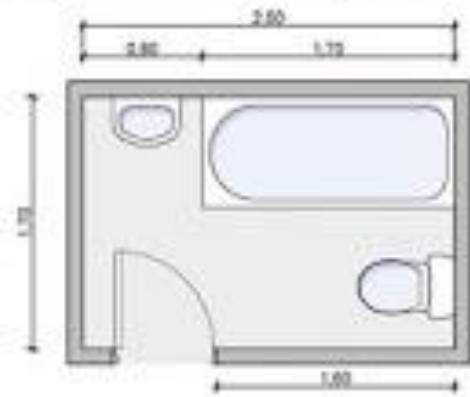

تصميم منشآت سكنية

م.د/ هبه عيسى

قسم التصميم الداخلى والأثاث
الفرقة الأولى

الحمام (دورة المياه) :

• هو غرفة صغيرة او كبيرة داخل المسكن وهو مكان يلجأ إليه الإنسان بعد يوم من العمل المرهق ليريح جسمه وفكره ويجدد نشاطه.

• قد يحتوي المسكن علي اكثر من دورة مياه:

1- دورة مياه للضيوف.

2- دورة مياه لافراد الاسرة.

3- دورة مياه خاصة بغرفة النوم الرئيسية.

أنواع دورة المياه

حمام غرفة النوم الرئيسية
وهو يحتوي علي حمام
وحوض وبانيو وقد يحتوي
علي جاكوزي او سونا

حمام افراد الاسرة وهو
يحتوي علي قاعدة حمام
وحوض وبانيو وأماكن تخزين

حمام الضيوف وهو يحتوي
علي قاعدة حمام وحوض
فقط

- References:
 - <https://www.pinterest.com/pin/519180663267400358/>
 - <https://www.interiorcharm.com/dining-room/modern-dining-rooms/>
 - <https://bluehawkboosters.org/modern-dining-room-lighting-ideas/modern-modern-dining-room-lighting/>
 - <http://www.azurerealtygroup.com/5674/design/fascinating-dining-room-interior-design-ideas-55-modern-dining-room-interior-design-ideas/>
 - <https://www.pinterest.com/pin/318770479865818953/>
-