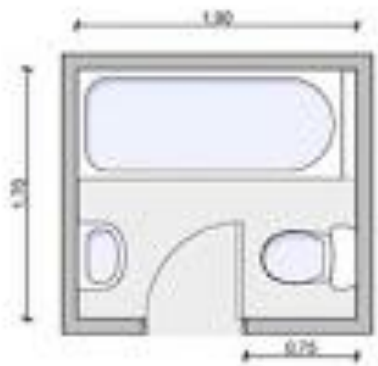

تصميم منشآت سكنية

م.د/ هبه عيسى

قسم التصميم الداخلى والأثاث
الفرقة الأولى

الحمام (دورة المياه) :

• هو غرفة صغيرة او كبيرة داخل المسكن وهو مكان يلجأ إليه الإنسان بعد يوم من العمل المرهق ليريح جسمه وفكره ويجدد نشاطه.

• قد يحتوي المسكن علي اكثر من دورة مياه:

1- دورة مياه للضيوف.

2- دورة مياه لافراد الاسرة.

3- دورة مياه خاصة بغرفة النوم الرئيسية.

أنواع دورة المياه

حمام غرفة النوم الرئيسية
وهو يحتوي علي حمام
وحوض وبانيو وقد يحتوي
علي جاكوزي او سونا

حمام افراد الاسرة وهو
يحتوي علي قاعدة حمام
وحوض وبانيو وأماكن تخزين

حمام الضيوف وهو يحتوي
علي قاعدة حمام وحوض
فقط

- References:
 - <https://www.pinterest.com/pin/519180663267400358/>
 - <https://www.interiorcharm.com/dining-room/modern-dining-rooms/>
 - <https://bluehawkboosters.org/modern-dining-room-lighting-ideas/modern-modern-dining-room-lighting/>
 - <http://www.azurerealtygroup.com/5674/design/fascinating-dining-room-interior-design-ideas-55-modern-dining-room-interior-design-ideas/>
 - <https://www.pinterest.com/pin/318770479865818953/>
-