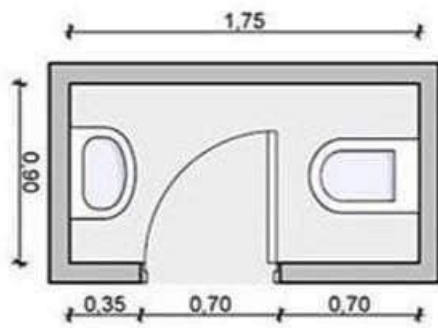

تصميم منشآت سكنية

م.د/ هبه عيسى

قسم التصميم الداخلى والأثاث
الفرقة الأولى

الحمام (دورة المياه) :

• هو غرفة صغيرة او كبيرة داخل المسكن وهو مكان يلجأ إليه الإنسان بعد يوم من العمل المرهق ليريح جسمه وفكره ويجدد نشاطه.

• قد يحتوي المسكن علي اكثر من دورة مياه:

1- دورة مياه للضيوف.

2- دورة مياه لافراد الاسرة.

3- دورة مياه خاصة بغرفة النوم الرئيسية.

أنواع دورة المياه

حمام غرفة النوم الرئيسية
وهو يحتوي علي حمام
وحوض وبانيو وقد يحتوي
علي جاكوزي او سونا

حمام افراد الاسرة وهو
يحتوي علي قاعدة حمام
وحوض وبانيو وأماكن تخزين

حمام الضيوف وهو يحتوي
علي قاعدة حمام وحوض
فقط

- References:
 - <https://www.pinterest.com/pin/519180663267400358/>
 - <https://www.interiorcharm.com/dining-room/modern-dining-rooms/>
 - <https://bluehawkboosters.org/modern-dining-room-lighting-ideas/modern-modern-dining-room-lighting/>
 - <http://www.azurerealtygroup.com/5674/design/fascinating-dining-room-interior-design-ideas-55-modern-dining-room-interior-design-ideas/>
 - <https://www.pinterest.com/pin/318770479865818953/>
-