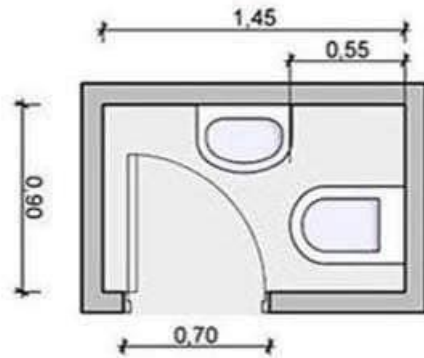

تصميم منشآت سكنية

م.د/ هبه عيسى

قسم التصميم الداخلى والأثاث
الفرقة الأولى

الحمام (دورة المياه) :

• هو غرفة صغيرة او كبيرة داخل المسكن وهو مكان يلجأ إليه الإنسان بعد يوم من العمل المرهق ليريح جسمه وفكره ويجدد نشاطه.

• قد يحتوي المسكن علي اكثر من دورة مياه:

1- دورة مياه للضيوف.

2- دورة مياه لافراد الاسرة.

3- دورة مياه خاصة بغرفة النوم الرئيسية.

أنواع دورة المياه

حمام غرفة النوم الرئيسية
وهو يحتوي علي حمام
وحوض وبانيو وقد يحتوي
علي جاكوزي او سونا

حمام افراد الاسرة وهو
يحتوي علي قاعدة حمام
وحوض وبانيو وأماكن تخزين

حمام الضيوف وهو يحتوي
علي قاعدة حمام وحوض
فقط

- References:
 - <https://www.pinterest.com/pin/519180663267400358/>
 - <https://www.interiorcharm.com/dining-room/modern-dining-rooms/>
 - <https://bluehawkboosters.org/modern-dining-room-lighting-ideas/modern-modern-dining-room-lighting/>
 - <http://www.azurerealtygroup.com/5674/design/fascinating-dining-room-interior-design-ideas-55-modern-dining-room-interior-design-ideas/>
 - <https://www.pinterest.com/pin/318770479865818953/>
-