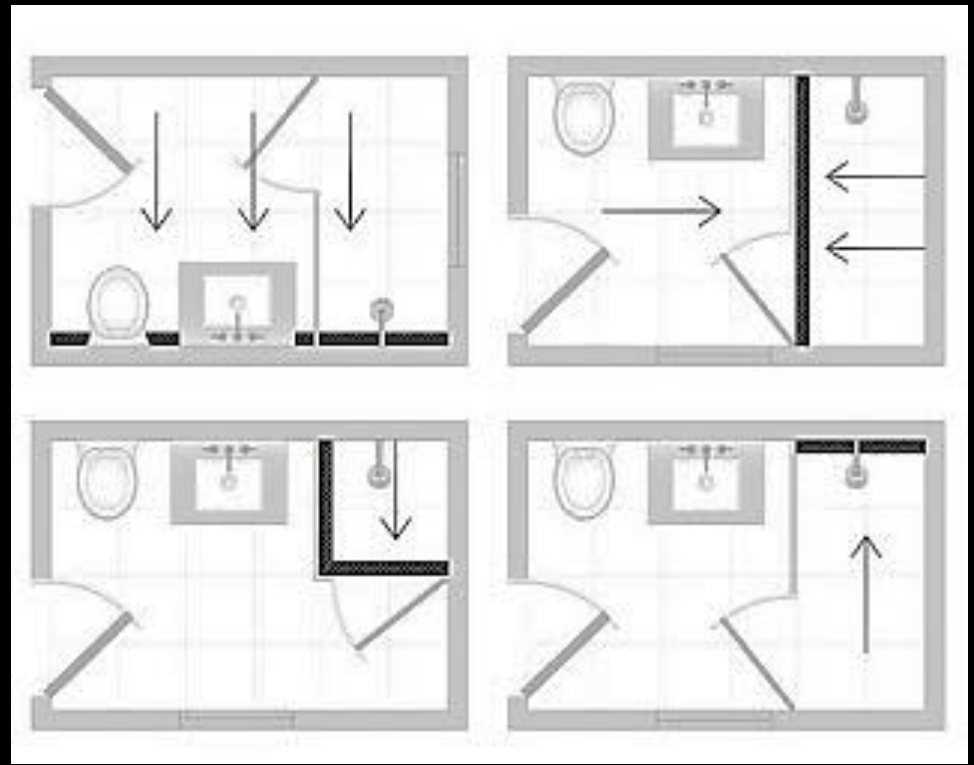

تصميم منشآت سكنية

م.د/ هبه عيسى

قسم التصميم الداخلى والأثاث
الفرقة الأولى

الحمام (دورة المياه) :

• هو غرفة صغيرة او كبيرة داخل المسكن وهو مكان يلجأ إليه الإنسان بعد يوم من العمل المرهق ليريح جسمه وفكره ويجدد نشاطه.

• قد يحتوي المسكن علي اكثر من دورة مياه:

1- دورة مياه للضيوف.

2- دورة مياه لافراد الاسرة.

3- دورة مياه خاصة بغرفة النوم الرئيسية.

أنواع دورة المياه

حمام غرفة النوم الرئيسية
وهو يحتوي علي حمام
وحوض وبانيو وقد يحتوي
علي جاكوزي او سونا

حمام افراد الاسرة وهو
يحتوي علي قاعدة حمام
وحوض وبانيو وأماكن تخزين

حمام الضيوف وهو يحتوي
علي قاعدة حمام وحوض
فقط

- References:
 - <https://www.pinterest.com/pin/519180663267400358/>
 - <https://www.interiorcharm.com/dining-room/modern-dining-rooms/>
 - <https://bluehawkboosters.org/modern-dining-room-lighting-ideas/modern-modern-dining-room-lighting/>
 - <http://www.azurerealtygroup.com/5674/design/fascinating-dining-room-interior-design-ideas-55-modern-dining-room-interior-design-ideas/>
 - <https://www.pinterest.com/pin/318770479865818953/>
-