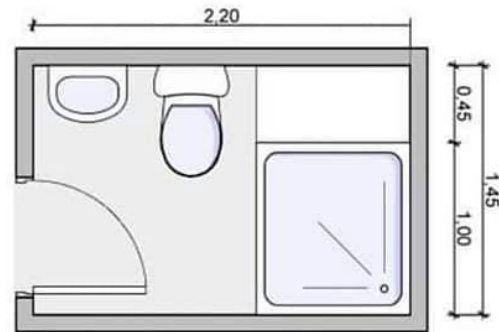

تصميم منشآت سكنية

م.د/ هبه عيسى

قسم التصميم الداخلى والأثاث
الفرقة الأولى

الحمام (دورة المياه) :

• هو غرفة صغيرة او كبيرة داخل المسكن وهو مكان يلجأ إليه الإنسان بعد يوم من العمل المرهق ليريح جسمه وفكره ويجدد نشاطه.

• قد يحتوي المسكن علي اكثر من دورة مياه:

1- دورة مياه للضيوف.

2- دورة مياه لافراد الاسرة.

3- دورة مياه خاصة بغرفة النوم الرئيسية.

أنواع دورة المياه

حمام غرفة النوم الرئيسية
وهو يحتوي علي حمام
وحوض وبانيو وقد يحتوي
علي جاكوزي او سونا

حمام افراد الاسرة وهو
يحتوي علي قاعدة حمام
وحوض وبانيو وأماكن تخزين

حمام الضيوف وهو يحتوي
علي قاعدة حمام وحوض
فقط

- References:
 - <https://www.pinterest.com/pin/519180663267400358/>
 - <https://www.interiorcharm.com/dining-room/modern-dining-rooms/>
 - <https://bluehawkboosters.org/modern-dining-room-lighting-ideas/modern-modern-dining-room-lighting/>
 - <http://www.azurerealtygroup.com/5674/design/fascinating-dining-room-interior-design-ideas-55-modern-dining-room-interior-design-ideas/>
 - <https://www.pinterest.com/pin/318770479865818953/>
-