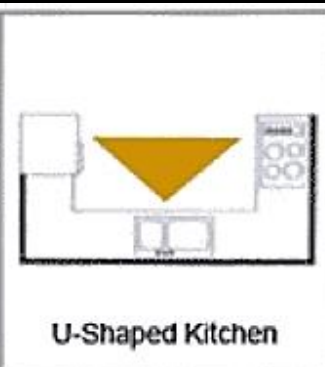

تصميم منشآت سكنية

م.د/ هبة عيسى

قسم التصميم الداخلى والأثاث
الفرقة الأولى

غسالة أطباق

غسالة ملابس

ثلاجة

بوتاجاز

حوض حله واحدة

مكونات
المطبخ

طرق توزيع وحدات المطبخ:

Counter-Height Bar stool

Bar-Height Bar stool

Extra-Tall Bar stool

- References:
 - <https://www.pinterest.com/pin/519180663267400358/>
 - <https://www.interiorcharm.com/dining-room/modern-dining-rooms/>
 - <https://bluehawkboosters.org/modern-dining-room-lighting-ideas/modern-modern-dining-room-lighting/>
 - <http://www.azurerealtygroup.com/5674/design/fascinating-dining-room-interior-design-ideas-55-modern-dining-room-interior-design-ideas/>
 - <https://www.pinterest.com/pin/318770479865818953/>
-