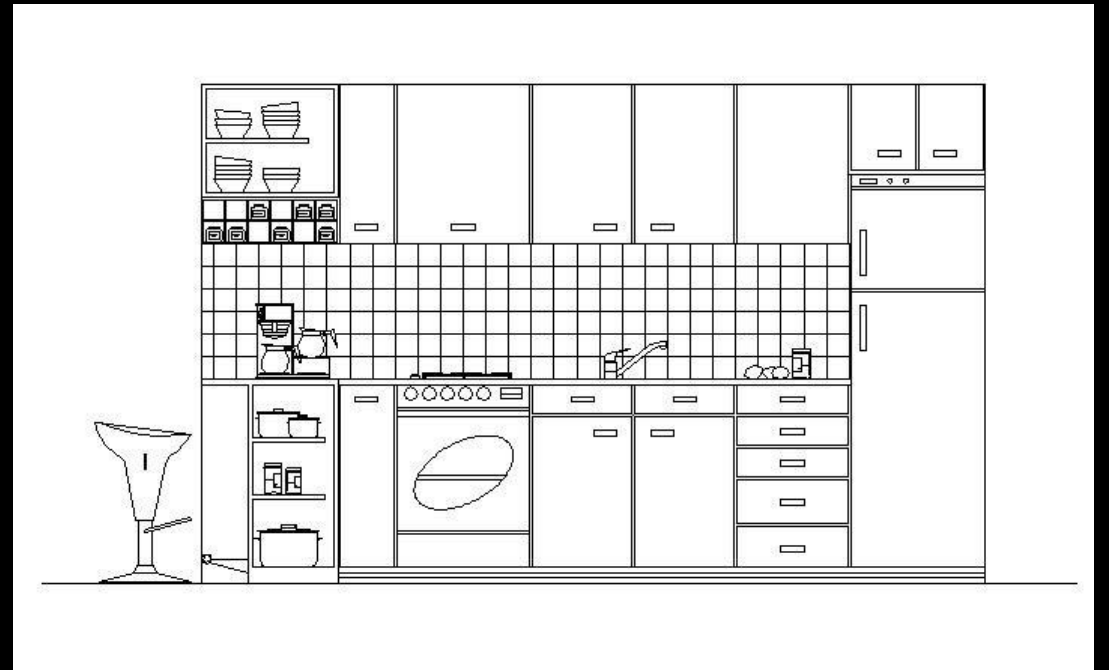

تصميم منشآت سكنية

م.د/ هبة عيسى

قسم التصميم الداخلى والأثاث
الفرقة الأولى

غسالة أطباق

غسالة ملابس

ثلاجة

بوتاجاز

حوض حله واحدة

مكونات
المطبخ

طرق توزيع وحدات المطبخ:

Counter-Height Bar stool

Bar-Height Bar stool

Extra-Tall Bar stool

- References:
 - <https://www.pinterest.com/pin/519180663267400358/>
 - <https://www.interiorcharm.com/dining-room/modern-dining-rooms/>
 - <https://bluehawkboosters.org/modern-dining-room-lighting-ideas/modern-modern-dining-room-lighting/>
 - <http://www.azurerealtygroup.com/5674/design/fascinating-dining-room-interior-design-ideas-55-modern-dining-room-interior-design-ideas/>
 - <https://www.pinterest.com/pin/318770479865818953/>
-