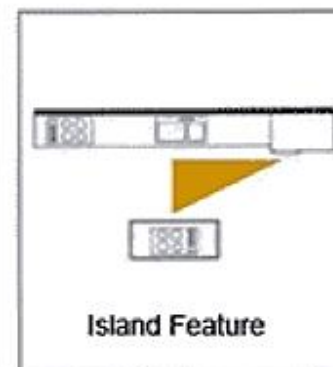

تصميم منشآت سكنية

م.د/ هبة عيسى

قسم التصميم الداخلى والأثاث
الفرقة الأولى

غسالة أطباق

غسالة ملابس

ثلاجة

بوتاجاز

حوض حله واحدة

مكونات
المطبخ

طرق توزيع وحدات المطبخ:

Counter-Height Bar stool

Bar-Height Bar stool

Extra-Tall Bar stool

- References:
 - <https://www.pinterest.com/pin/519180663267400358/>
 - <https://www.interiorcharm.com/dining-room/modern-dining-rooms/>
 - <https://bluehawkboosters.org/modern-dining-room-lighting-ideas/modern-modern-dining-room-lighting/>
 - <http://www.azurerealtygroup.com/5674/design/fascinating-dining-room-interior-design-ideas-55-modern-dining-room-interior-design-ideas/>
 - <https://www.pinterest.com/pin/318770479865818953/>
-