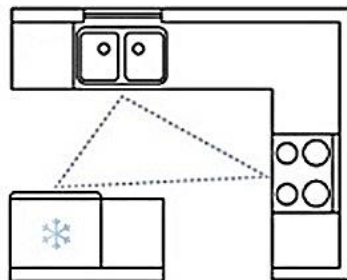

تصميم منشآت سكنية

م.د/ هبة عيسى

قسم التصميم الداخلى والأثاث
الفرقة الأولى

غسالة أطباق

غسالة ملابس

ثلاجة

بوتاجاز

حوض حله واحدة

مكونات
المطبخ

طرق توزيع وحدات المطبخ:

Counter-Height Bar stool

Bar-Height Bar stool

Extra-Tall Bar stool

- References:
 - <https://www.pinterest.com/pin/519180663267400358/>
 - <https://www.interiorcharm.com/dining-room/modern-dining-rooms/>
 - <https://bluehawkboosters.org/modern-dining-room-lighting-ideas/modern-modern-dining-room-lighting/>
 - <http://www.azurerealtygroup.com/5674/design/fascinating-dining-room-interior-design-ideas-55-modern-dining-room-interior-design-ideas/>
 - <https://www.pinterest.com/pin/318770479865818953/>
-