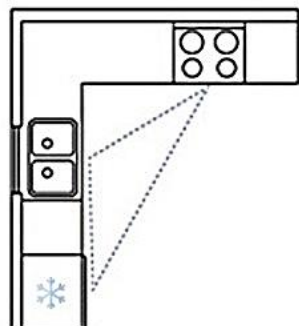

تصميم منشآت سكنية

م.د/ هبة عيسى

قسم التصميم الداخلى والأثاث
الفرقة الأولى

غسالة أطباق

غسالة ملابس

ثلاجة

بوتاجاز

حوض حله واحدة

مكونات
المطبخ

طرق توزيع وحدات المطبخ:

Counter-Height Bar stool

Bar-Height Bar stool

Extra-Tall Bar stool

- References:
 - <https://www.pinterest.com/pin/519180663267400358/>
 - <https://www.interiorcharm.com/dining-room/modern-dining-rooms/>
 - <https://bluehawkboosters.org/modern-dining-room-lighting-ideas/modern-modern-dining-room-lighting/>
 - <http://www.azurerealtygroup.com/5674/design/fascinating-dining-room-interior-design-ideas-55-modern-dining-room-interior-design-ideas/>
 - <https://www.pinterest.com/pin/318770479865818953/>
-