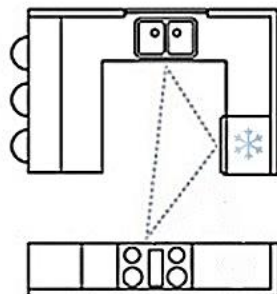

تصميم منشآت سكنية

م.د/ هبة عيسى

قسم التصميم الداخلى والأثاث
الفرقة الأولى

غسالة أطباق

غسالة ملابس

ثلاجة

بوتاجاز

حوض حله واحدة

مكونات
المطبخ

طرق توزيع وحدات المطبخ:

Counter-Height Bar stool

Bar-Height Bar stool

Extra-Tall Bar stool

- References:
 - <https://www.pinterest.com/pin/519180663267400358/>
 - <https://www.interiorcharm.com/dining-room/modern-dining-rooms/>
 - <https://bluehawkboosters.org/modern-dining-room-lighting-ideas/modern-modern-dining-room-lighting/>
 - <http://www.azurerealtygroup.com/5674/design/fascinating-dining-room-interior-design-ideas-55-modern-dining-room-interior-design-ideas/>
 - <https://www.pinterest.com/pin/318770479865818953/>
-