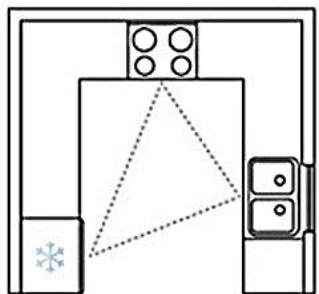

تصميم منشآت سكنية

م.د/ هبة عيسى

قسم التصميم الداخلى والأثاث
الفرقة الأولى

غسالة أطباق

غسالة ملابس

ثلاجة

بوتاجاز

حوض حله واحدة

مكونات
المطبخ

طرق توزيع وحدات المطبخ:

Counter-Height Bar stool

Bar-Height Bar stool

Extra-Tall Bar stool

- References:
 - <https://www.pinterest.com/pin/519180663267400358/>
 - <https://www.interiorcharm.com/dining-room/modern-dining-rooms/>
 - <https://bluehawkboosters.org/modern-dining-room-lighting-ideas/modern-modern-dining-room-lighting/>
 - <http://www.azurerealtygroup.com/5674/design/fascinating-dining-room-interior-design-ideas-55-modern-dining-room-interior-design-ideas/>
 - <https://www.pinterest.com/pin/318770479865818953/>
-