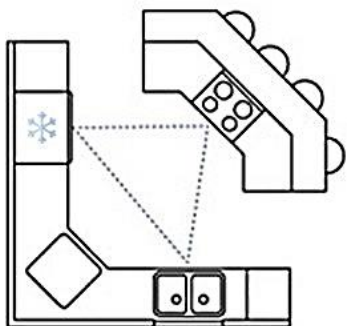

تصميم منشآت سكنية

م.د/ هبة عيسى

قسم التصميم الداخلى والأثاث
الفرقة الأولى

غسالة أطباق

غسالة ملابس

ثلاجة

بوتاجاز

حوض حله واحدة

مكونات
المطبخ

طرق توزيع وحدات المطبخ:

Counter-Height Bar stool

Bar-Height Bar stool

Extra-Tall Bar stool

- References:
 - <https://www.pinterest.com/pin/519180663267400358/>
 - <https://www.interiorcharm.com/dining-room/modern-dining-rooms/>
 - <https://bluehawkboosters.org/modern-dining-room-lighting-ideas/modern-modern-dining-room-lighting/>
 - <http://www.azurerealtygroup.com/5674/design/fascinating-dining-room-interior-design-ideas-55-modern-dining-room-interior-design-ideas/>
 - <https://www.pinterest.com/pin/318770479865818953/>
-