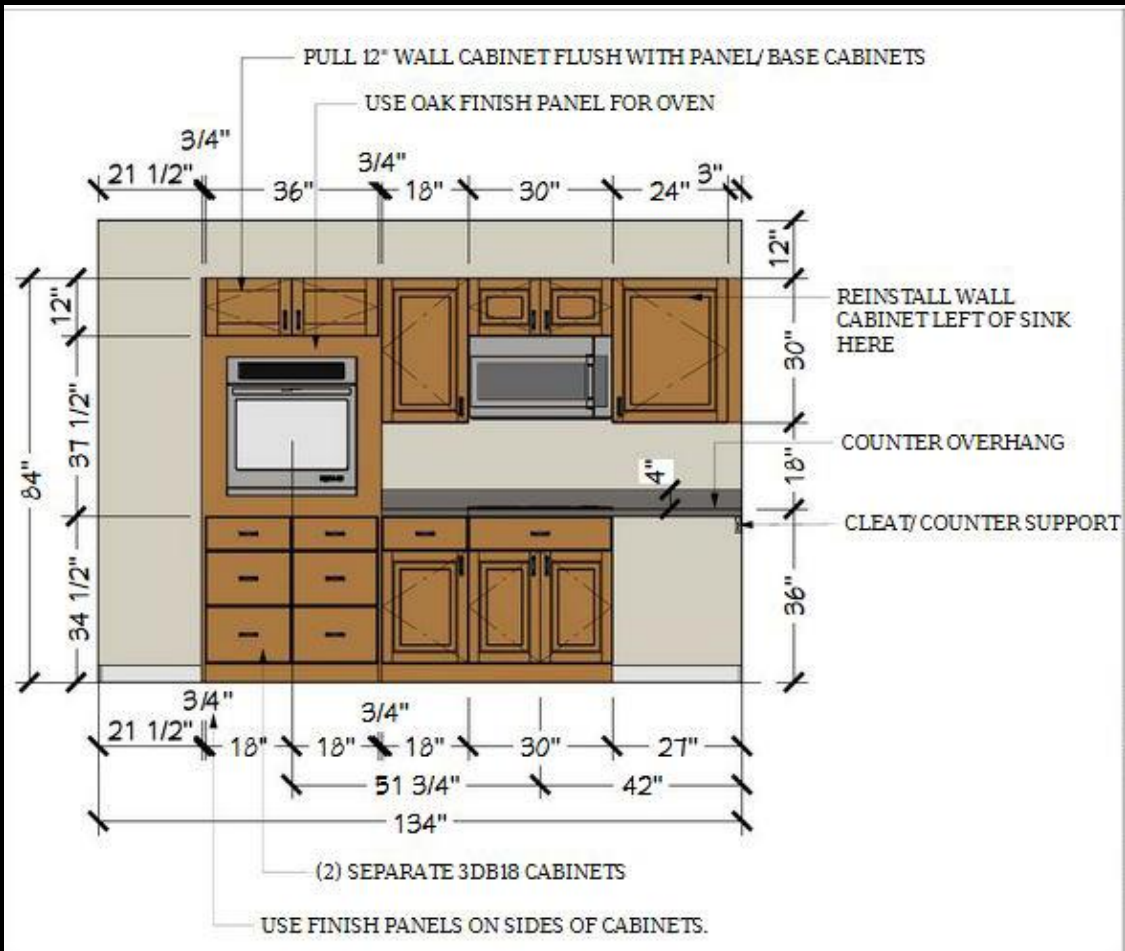

تصميم منشآت سكنية

م.د/ هبة عيسى

قسم التصميم الداخلى والأثاث
الفرقة الأولى

غسالة أطباق

غسالة ملابس

ثلاجة

بوتاجاز

حوض حله واحدة

مكونات
المطبخ

طرق توزيع وحدات المطبخ:

Counter-Height Bar stool

Bar-Height Bar stool

Extra-Tall Bar stool

- References:
 - <https://www.pinterest.com/pin/519180663267400358/>
 - <https://www.interiorcharm.com/dining-room/modern-dining-rooms/>
 - <https://bluehawkboosters.org/modern-dining-room-lighting-ideas/modern-modern-dining-room-lighting/>
 - <http://www.azurerealtygroup.com/5674/design/fascinating-dining-room-interior-design-ideas-55-modern-dining-room-interior-design-ideas/>
 - <https://www.pinterest.com/pin/318770479865818953/>
-