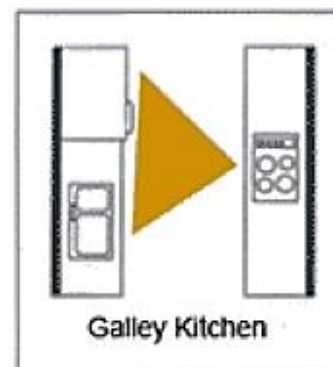

تصميم منشآت سكنية

م.د/ هبة عيسى

قسم التصميم الداخلى والأثاث
الفرقة الأولى

غسالة أطباق

غسالة ملابس

ثلاجة

بوتاجاز

حوض حله واحدة

مكونات
المطبخ

طرق توزيع وحدات المطبخ:

Counter-Height Bar stool

Bar-Height Bar stool

Extra-Tall Bar stool

- References:
 - <https://www.pinterest.com/pin/519180663267400358/>
 - <https://www.interiorcharm.com/dining-room/modern-dining-rooms/>
 - <https://bluehawkboosters.org/modern-dining-room-lighting-ideas/modern-modern-dining-room-lighting/>
 - <http://www.azurerealtygroup.com/5674/design/fascinating-dining-room-interior-design-ideas-55-modern-dining-room-interior-design-ideas/>
 - <https://www.pinterest.com/pin/318770479865818953/>
-