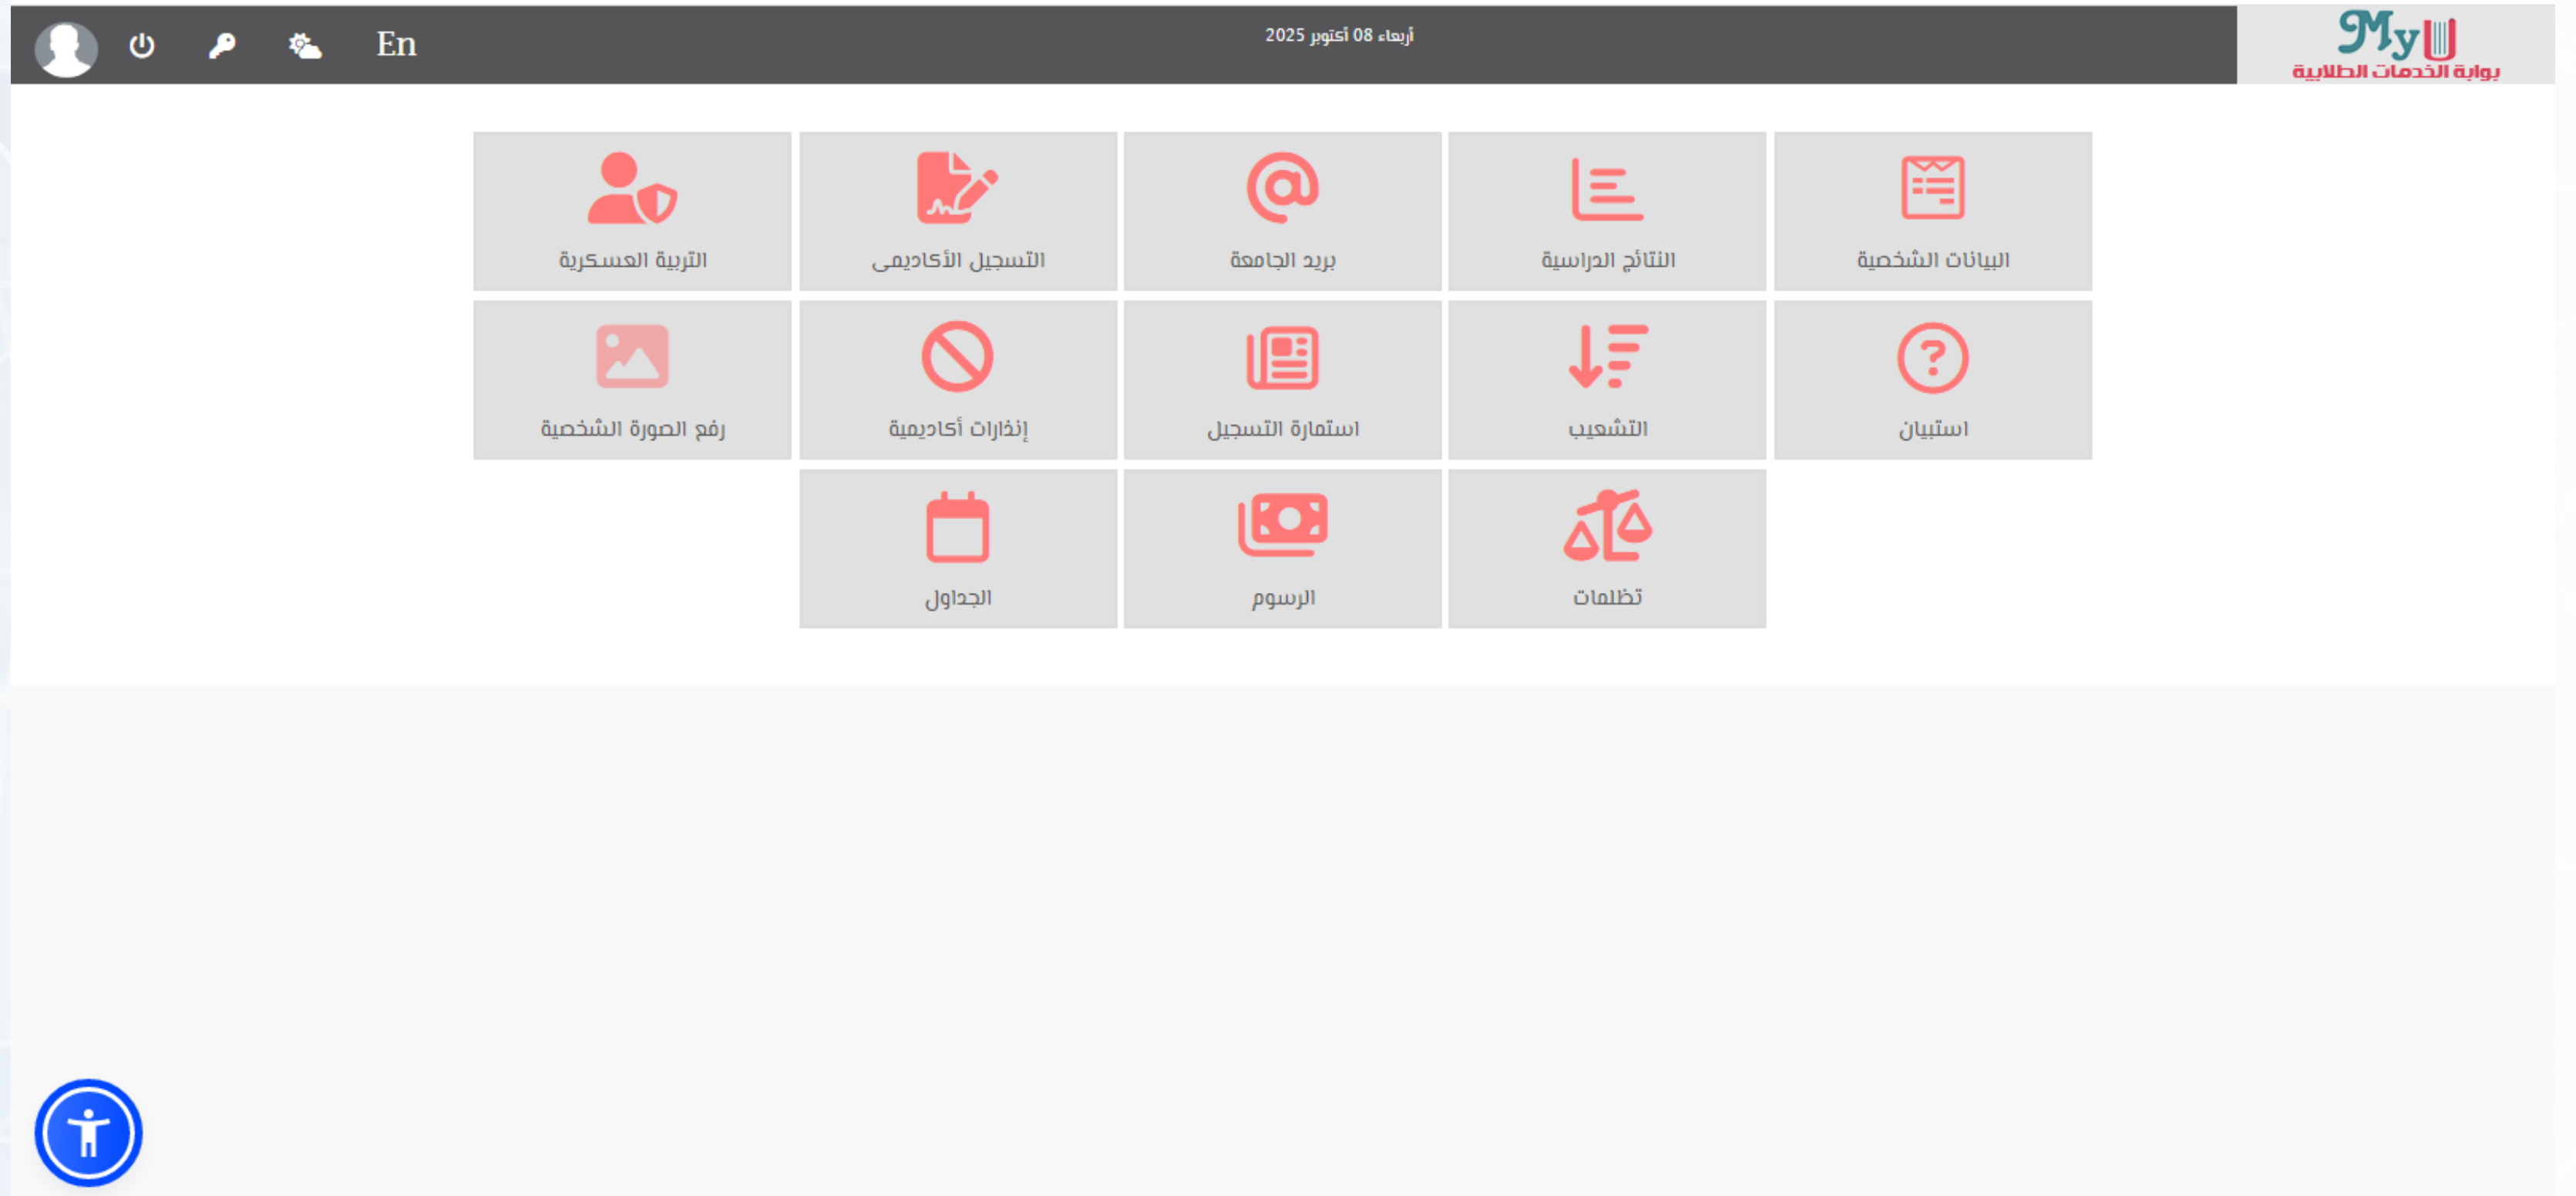

واجهة المنصة Platform interface